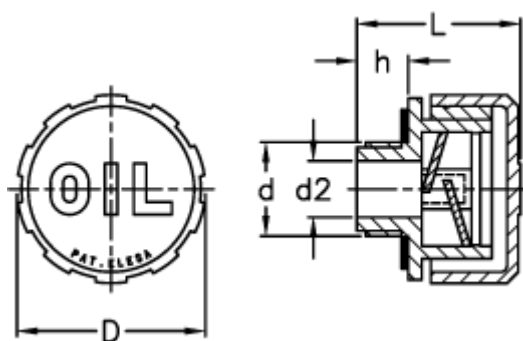

Varenummer: 2311053941
Beskrivelse: E+G Olieprop
SFP.30-16x1,5

Mål

D = 31
d = M16x1,5
d2 = 8
h = 9.5
L = 29.5